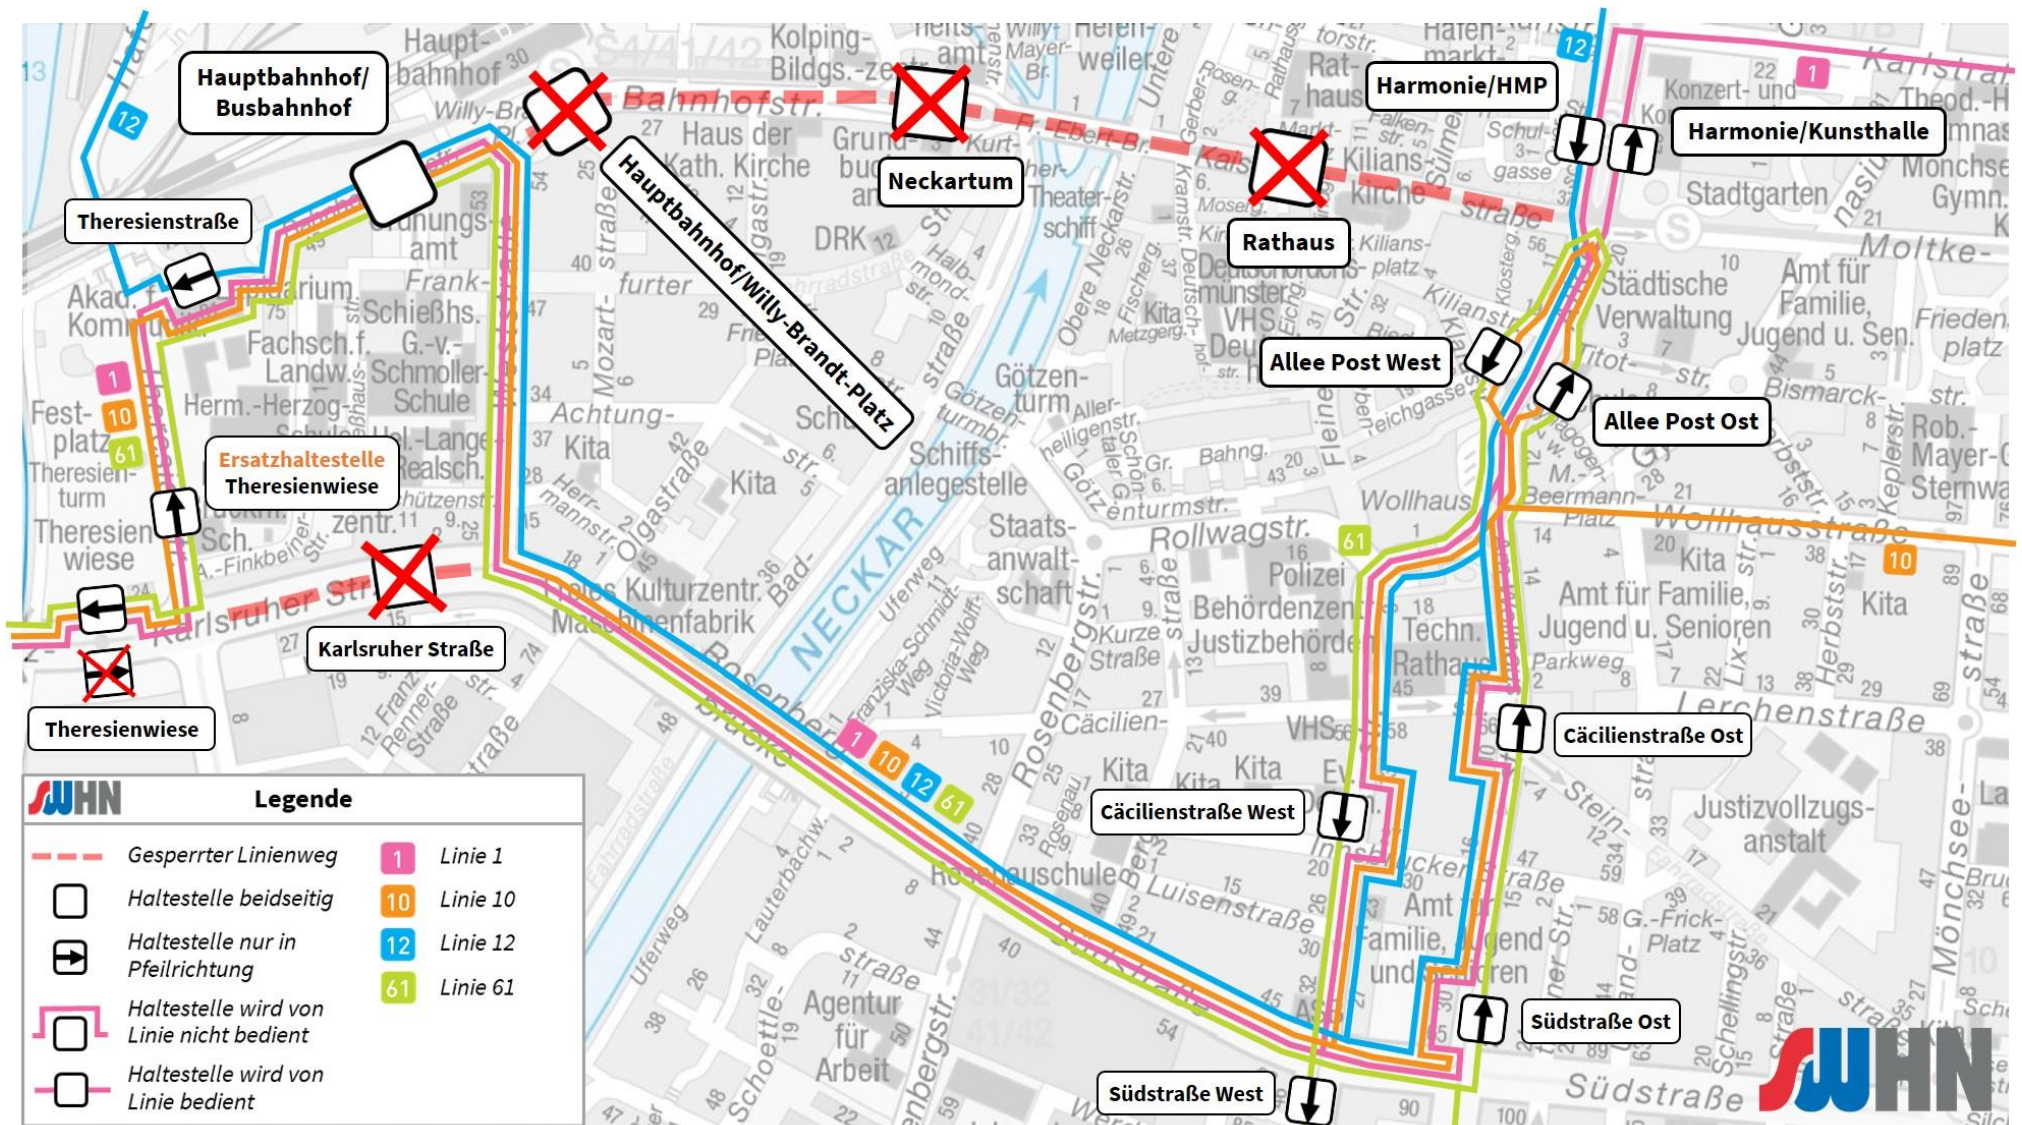

Innenstadt

Hauptbahnhof/
Busbahnhof

Theresienstraße

Ersatzhaltestelle
Theresienwiese

Theresienwiese

Karlsruher Straße

Hauptbahnhof/Willy-Brandt-Platz

Neckartum

Harmonie/HMP

Harmonie/Kunsthalle

Rathaus

Allee Post West

Allee Post Ost

Cäcilienstraße West

Cäcilienstraße Ost

Südstraße West

Südstraße Ost

SEV S4: